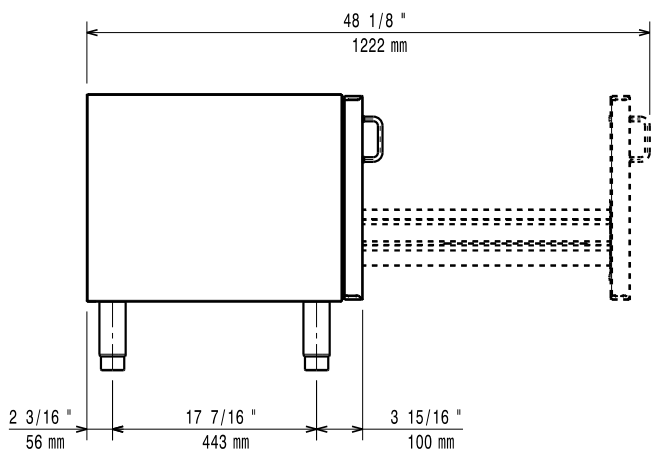

Front

Sida

Topp

Viktig information

Yttermått, bredd	
371211 (E7BANB00CE)	200 mm
Yttermått, djup	550 mm
Yttermått, höjd	600 mm