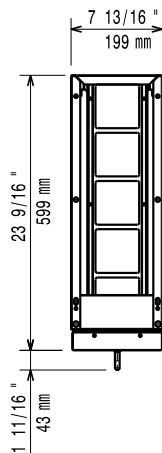

- Stödskena till underskåp för minskat antal ben/hjul, 800mm PNC 206367
- Stödskena till underskåp för minskat antal ben/hjul, 1200mm PNC 206368
- Stödskena till underskåp för minskat antal ben/hjul, 1600mm PNC 206369
- Ryggplåtar, 600mm PNC 206373
- Ryggplåtar, 800mm PNC 206374
- Ryggplåtar, 1000mm PNC 206375
- Ryggplåtar, 1200mm PNC 206376
- - NOT TRANSLATED - PNC 206431

Front

Sida

Topp

Viktig information

Yttermått, bredd	
371211 (E7BANB00CE)	200 mm
Yttermått, djup	550 mm
Yttermått, höjd	600 mm