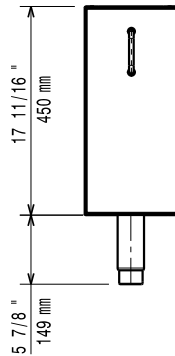

- Stödskena till underskåp för minskat antal ben/hjul, 800mm PNC 206367
- Stödskena till underskåp för minskat antal ben/hjul, 1200mm PNC 206368
- Stödskena till underskåp för minskat antal ben/hjul, 1600mm PNC 206369
- Ryggplåtar, 600mm PNC 206373
- Ryggplåtar, 800mm PNC 206374
- Ryggplåtar, 1000mm PNC 206375
- Ryggplåtar, 1200mm PNC 206376
- - NOT TRANSLATED - PNC 206431

Front

Sida

Topp

Viktig information

Yttermått, bredd	
371211 (E7BANB00CE)	200 mm
Yttermått, djup	550 mm
Yttermått, höjd	600 mm